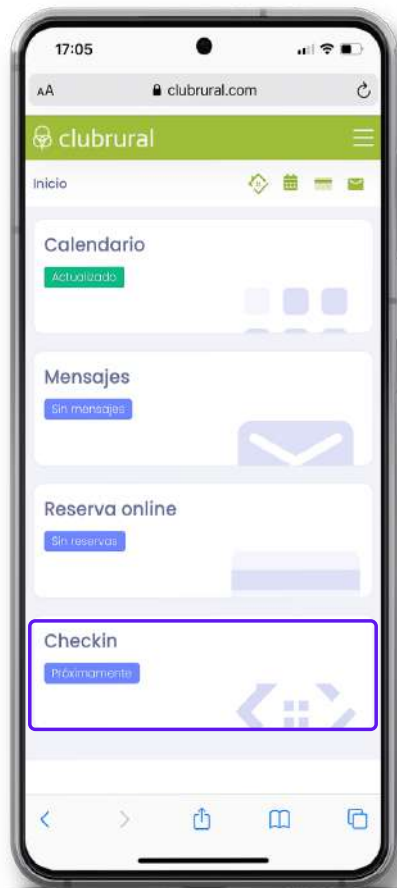

# Checkin Club

La herramienta que registra a tus viajeros con tan sólo una foto a través de una Web App fácil, segura y sencilla.

clubrural

## WEB APP PARA PROFESIONALES

Tu alojamiento y registro de viajeros en la palma de tu mano.

Gestiona todo tu alojamiento desde una Web App fácil, rápida y sencilla.

### Checkin Club

Realiza el registro de viajeros desde tu móvil.