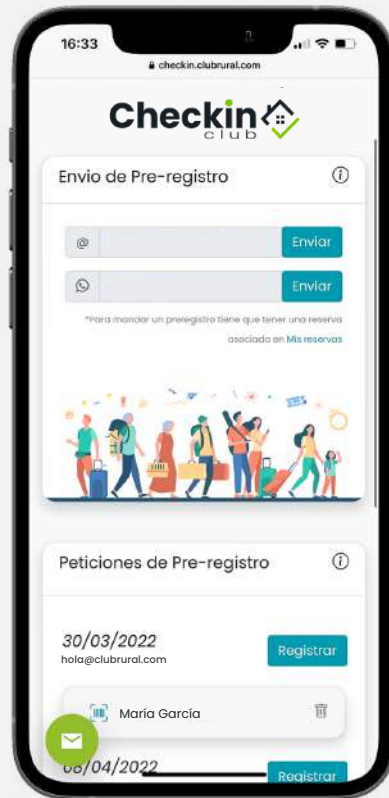

### Contratos y normas

Incluye condiciones de hospedaje para la firma durante el check-in.

## Escanear y firmar

Escanea el DNI o Pasaporte y nuestro software se encarga del registro instantáneo y automático de los datos del viajero.

El viajero finaliza el registro con la firma digital a través de su dispositivo móvil o tablet.

- ✓ Check-in fácil y rápido.
- ✓ Registro automático.
- ✓ Escaneo de DNI y Pasaporte.
- ✓ Firma digital.

## Pre-registro

¿Ya tienes una reserva asociada o aún no la has creado? ¡No te preocupes!

Desde Checkin Club puedes crear una nueva reserva o seleccionar una reserva ya creada en Clubrural. Así, enviar con antelación el registro anticipado al viajero.