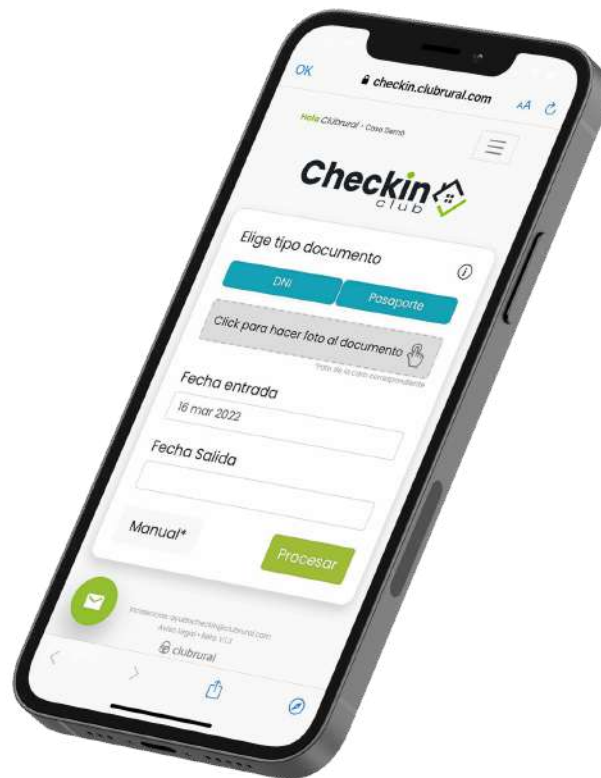

CHECKIN CLUB

Registrar los datos de un viajero nunca ha sido tan fácil.

Realiza el check-in online en tan sólo unos clicks desde cualquier dispositivo.

Escanear y firmar

Registra al instante los datos del viajero desde tu móvil.

Pre-registro

Invitación de registro anticipado al huésped.

Enviar

Envío automático de datos a las autoridades pertinentes.

Almacenar

Libro de registro de datos de viajeros en la nube.

Contratos y normas

Incluye condiciones de hospedaje para la firma durante el check-in.